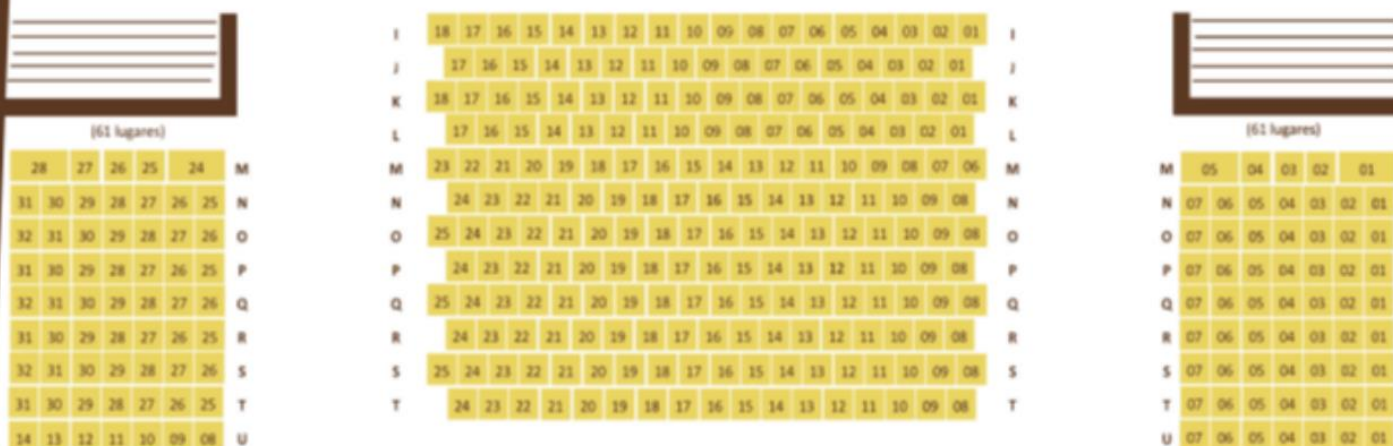

# MAPA DE PLATEIA

PALCO

## SETOR 1

## SETOR 3

SETOR 1

SETOR 2

SETOR 3

(61 lugares)

M	05	04	03	02	01		
N	07	06	05	04	03	02	01
O	07	06	05	04	03	02	01
P	07	06	05	04	03	02	01
Q	07	06	05	04	03	02	01
R	07	06	05	04	03	02	01
S	07	06	05	04	03	02	01
T	07	06	05	04	03	02	01
U	07	06	05	04	03	02	01