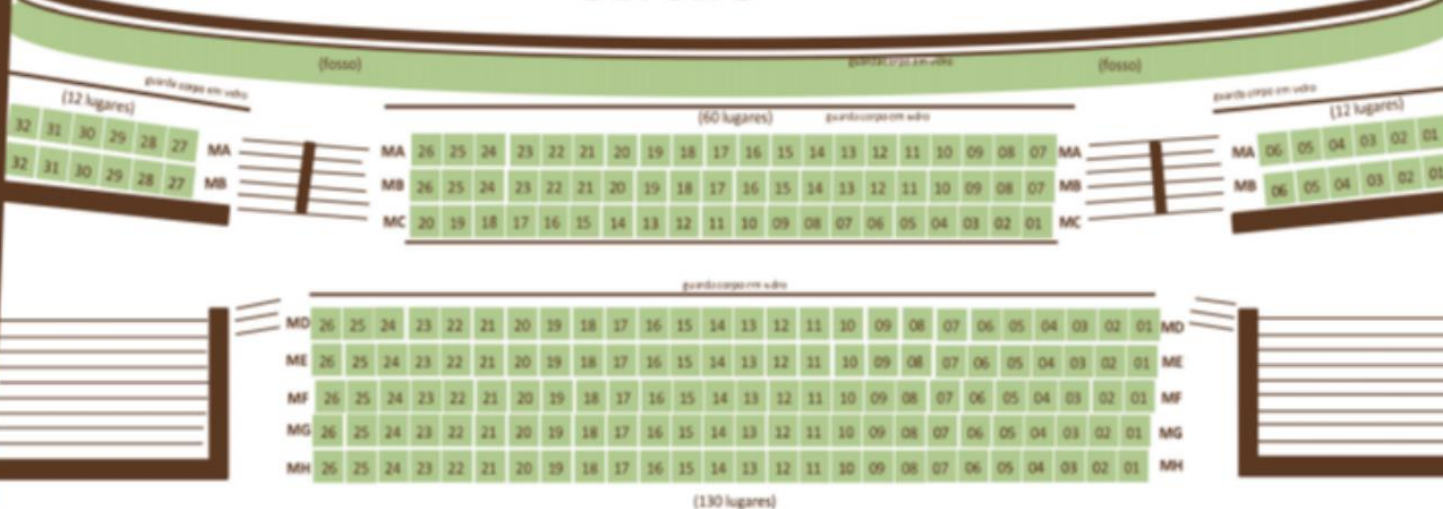

# MAPA DE PLATEIA

PALCO

## SETOR 3

SETOR 1

SETOR 2

SETOR 3

## SETOR 2

(61 lugares)

28	27	26	25	24	M		
31	30	29	28	27	26	25	N
32	31	30	29	28	27	26	O
31	30	29	28	27	26	25	P
32	31	30	29	28	27	26	Q
31	30	29	28	27	26	25	R
32	31	30	29	28	27	26	S
31	30	29	28	27	26	25	T
14	13	12	11	10	09	08	U

(61 lugares)

M	05	04	03	02	01		
N	07	06	05	04	03	02	01
O	07	06	05	04	03	02	01
P	07	06	05	04	03	02	01
Q	07	06	05	04	03	02	01
R	07	06	05	04	03	02	01
S	07	06	05	04	03	02	01
T	07	06	05	04	03	02	01
U	07	06	05	04	03	02	01