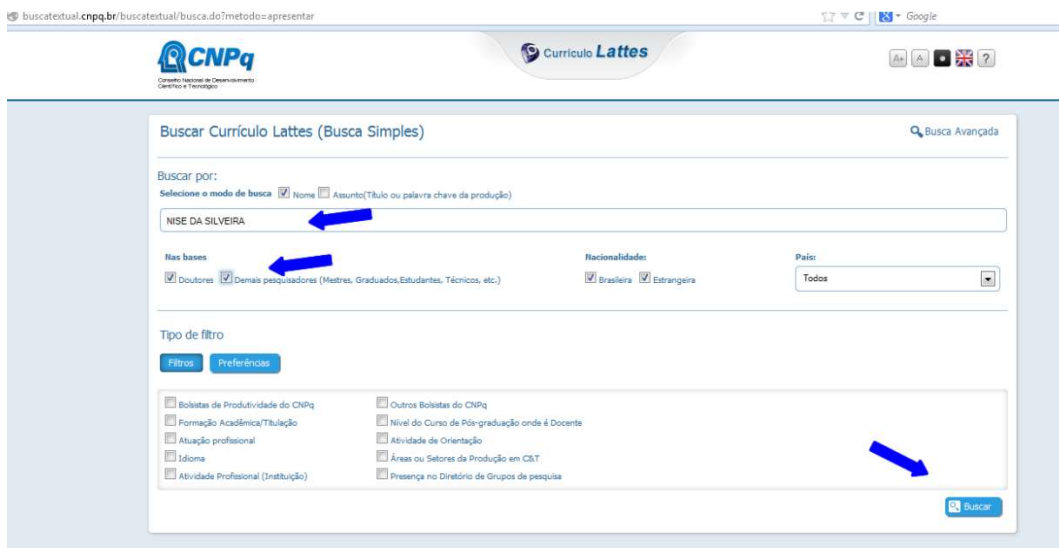

# Instruções para Obter o Id Lattes

1. Acesse a [Plataforma Lattes](http://lattes.cnpq.br), <http://lattes.cnpq.br>, e na coluna “Acesso Direto” clique na opção “Buscar Currículo”.

2. Em seguida, digite o nome, clique nas bases “demais pesquisadores” e acione o botão buscar.

3. A parte numérica do endereço do lattes é o id Lattes.