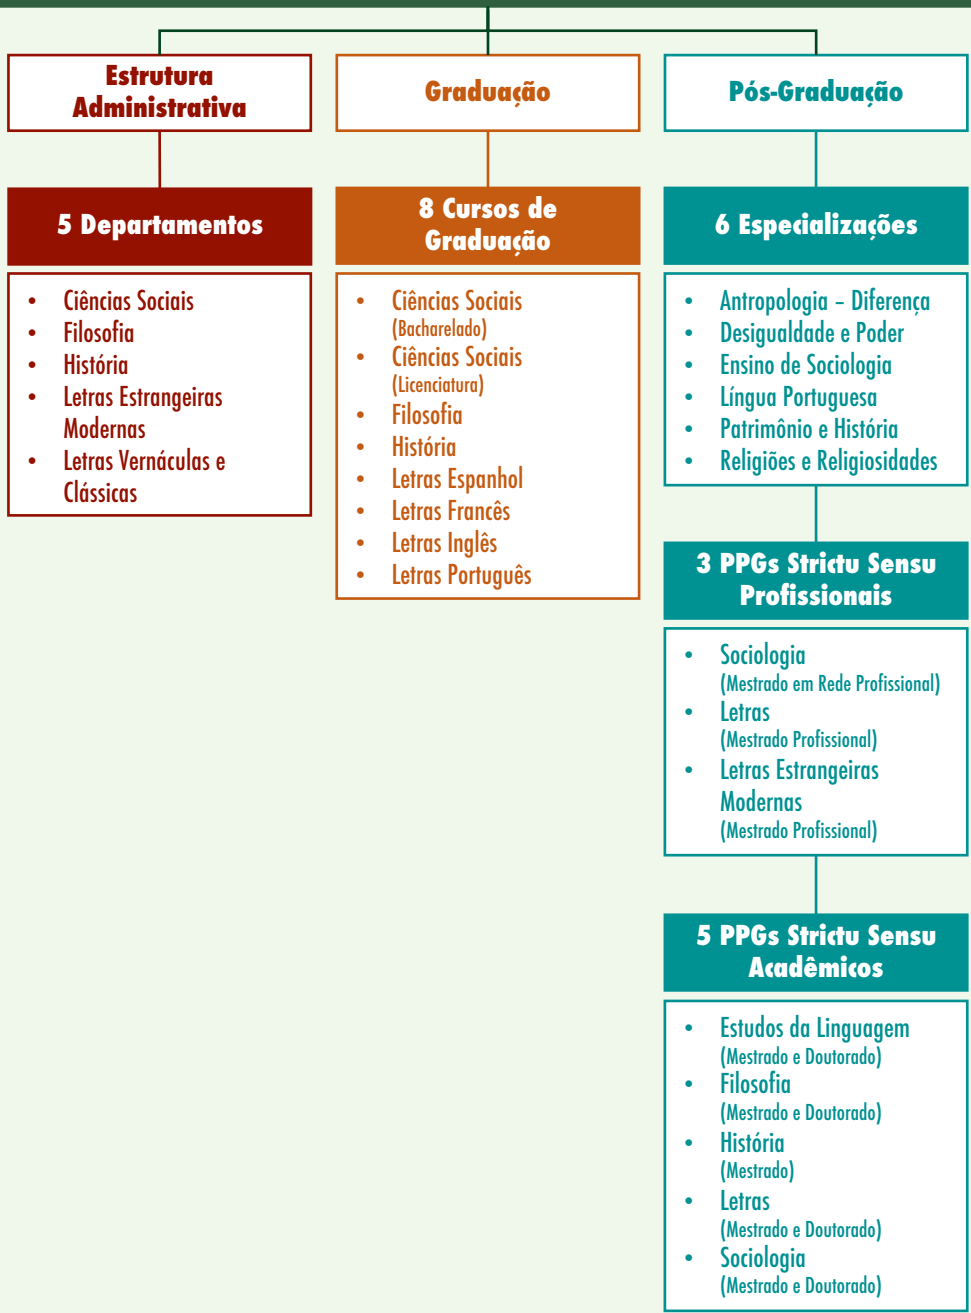

SUMÁRIO

CURSOS POR CENTRO DE ESTUDOS	1
OFERTA DE CURSOS NA GRADUAÇÃO	11
OFERTA DE CURSOS LATO SENSU: ESPECIALIZAÇÃO PRESENCIAL	30
OFERTA DE CURSOS LATO SENSU: ESPECIALIZAÇÃO EAD	43
OFERTA DE CURSOS LATO SENSU: RESIDÊNCIA.....	46
OFERTA DE CURSOS STRICTO SENSU: MESTRADO PROFISSIONAL.....	61
OFERTA DE CURSOS STRICTO SENSU: MESTRADO E DOUTORADO	64
CONSOLIDADO DE CURSOS E VAGAS POR NÍVEL	80

**CURSOS POR
CENTROS DE ESTUDOS**

Centro de Ciências Agrárias (CCA)

Centro de Ciências Biológicas (CCB)

Centro de Ciências Exatas (CCE)

Centro de Letras e Ciências Humanas (CLCH)

Centro de Ciências da Saúde (CCS)

Centro de Educação, Comunicação e Artes (CECA)

Estrutura Administrativa

6 Departamentos

- Arte Visual
- Ciência da Informação
- Comunicação
- Design
- Educação e Música
- Teatro

Graduação

10 Cursos de Graduação