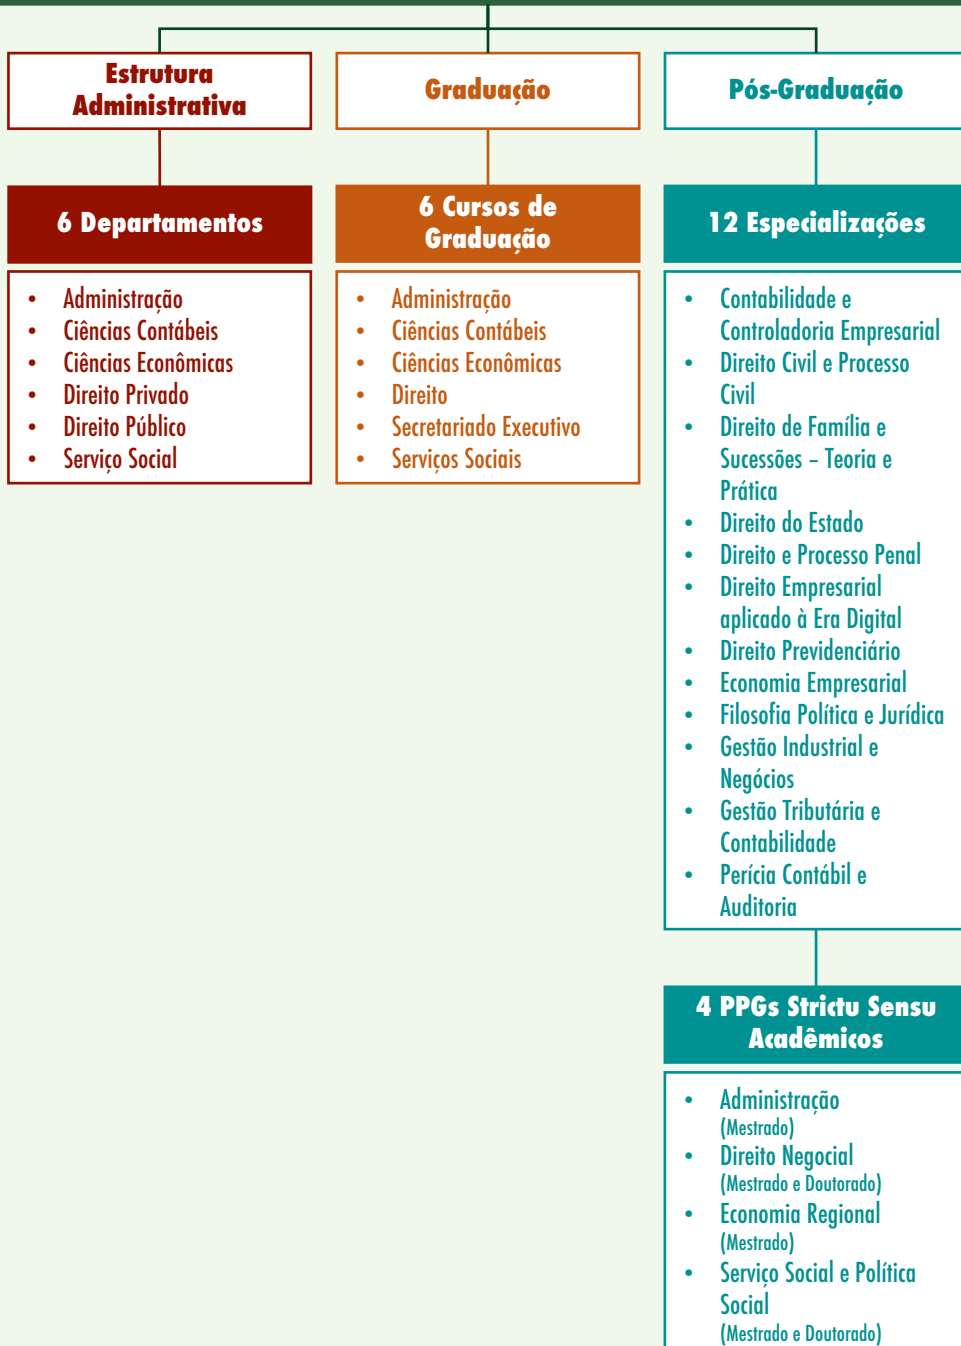

Centro de Estudos Sociais Aplicados (CESA)