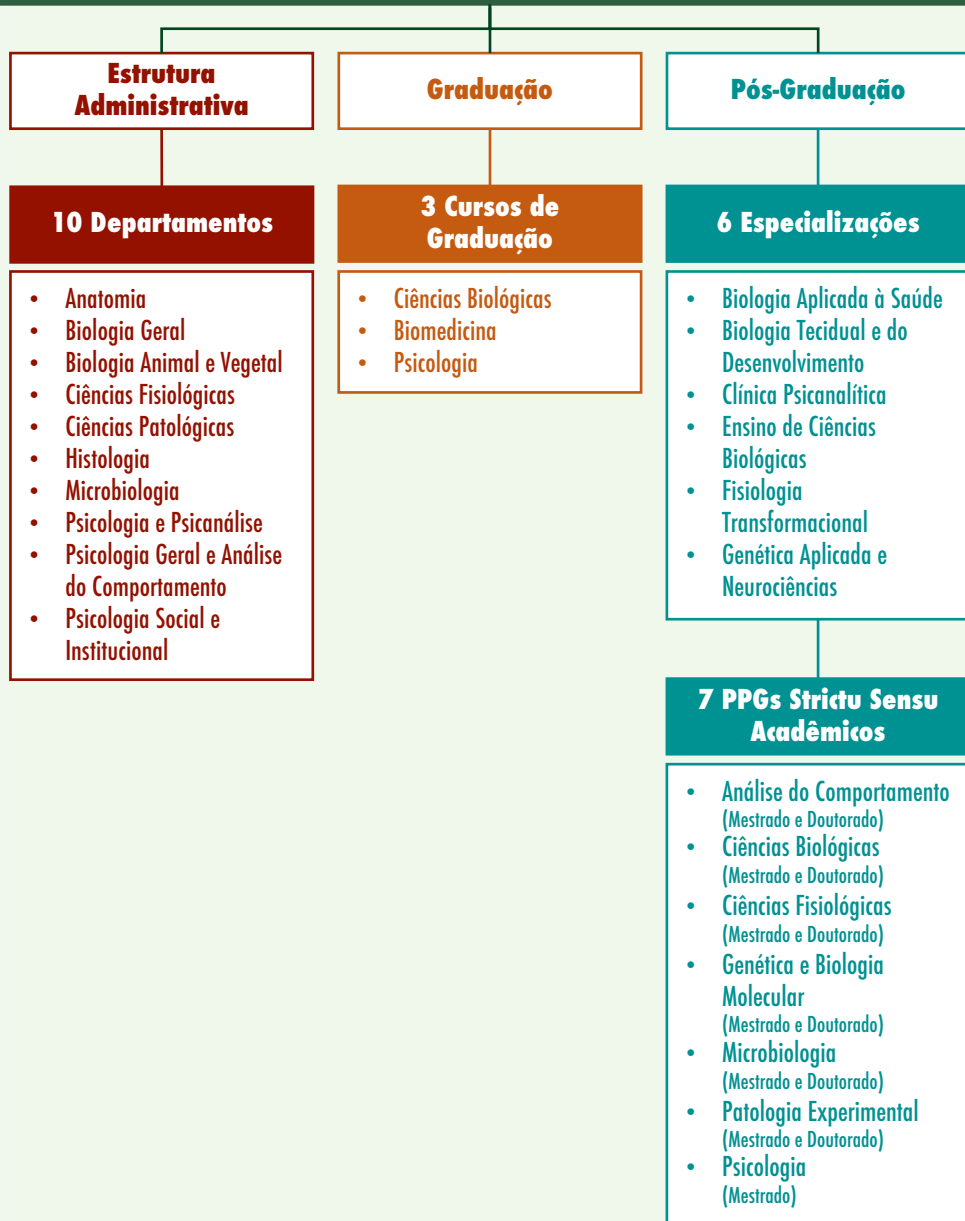

SUMÁRIO

CURSOS POR CENTRO DE ESTUDOS	1
OFERTA DE CURSOS NA GRADUAÇÃO	11
OFERTA DE CURSOS LATO SENSU: ESPECIALIZAÇÃO PRESENCIAL	30
OFERTA DE CURSOS LATO SENSU: ESPECIALIZAÇÃO EAD	43
OFERTA DE CURSOS LATO SENSU: RESIDÊNCIA.....	46
OFERTA DE CURSOS STRICTO SENSU: MESTRADO PROFISSIONAL.....	61
OFERTA DE CURSOS STRICTO SENSU: MESTRADO E DOUTORADO	64
CONSOLIDADO DE CURSOS E VAGAS POR NÍVEL	80

**CURSOS POR
CENTROS DE ESTUDOS**

Centro de Ciências Agrárias (CCA)

Centro de Ciências Biológicas (CCB)

Centro de Ciências Exatas (CCE)

Centro de Letras e Ciências Humanas (CLCH)

Centro de Ciências da Saúde (CCS)