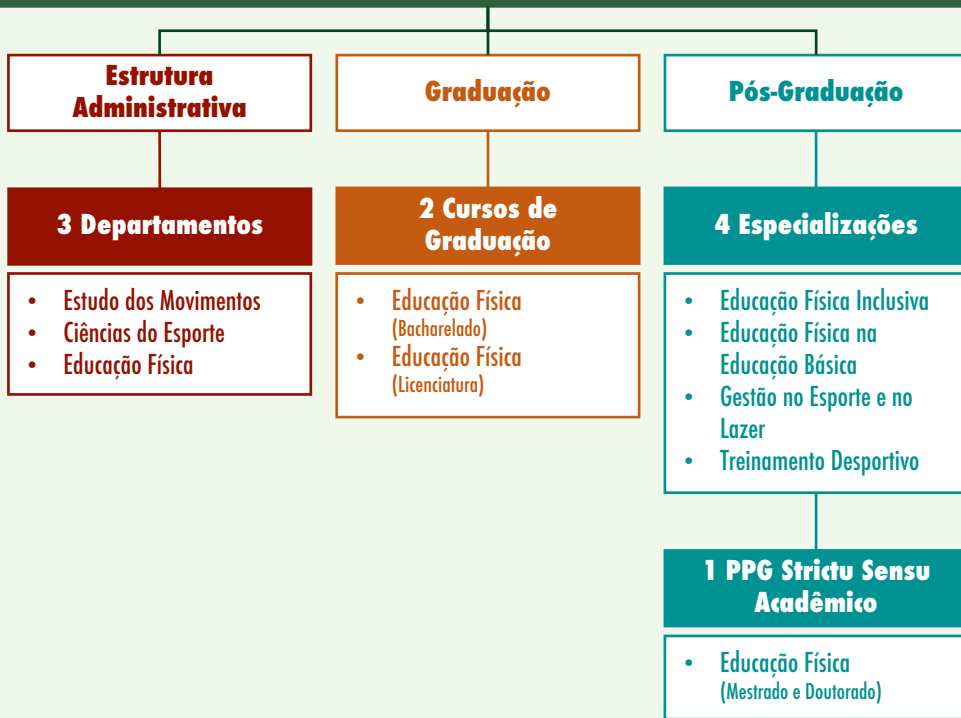

Centro de Educação Física e Esportes (CEFE)